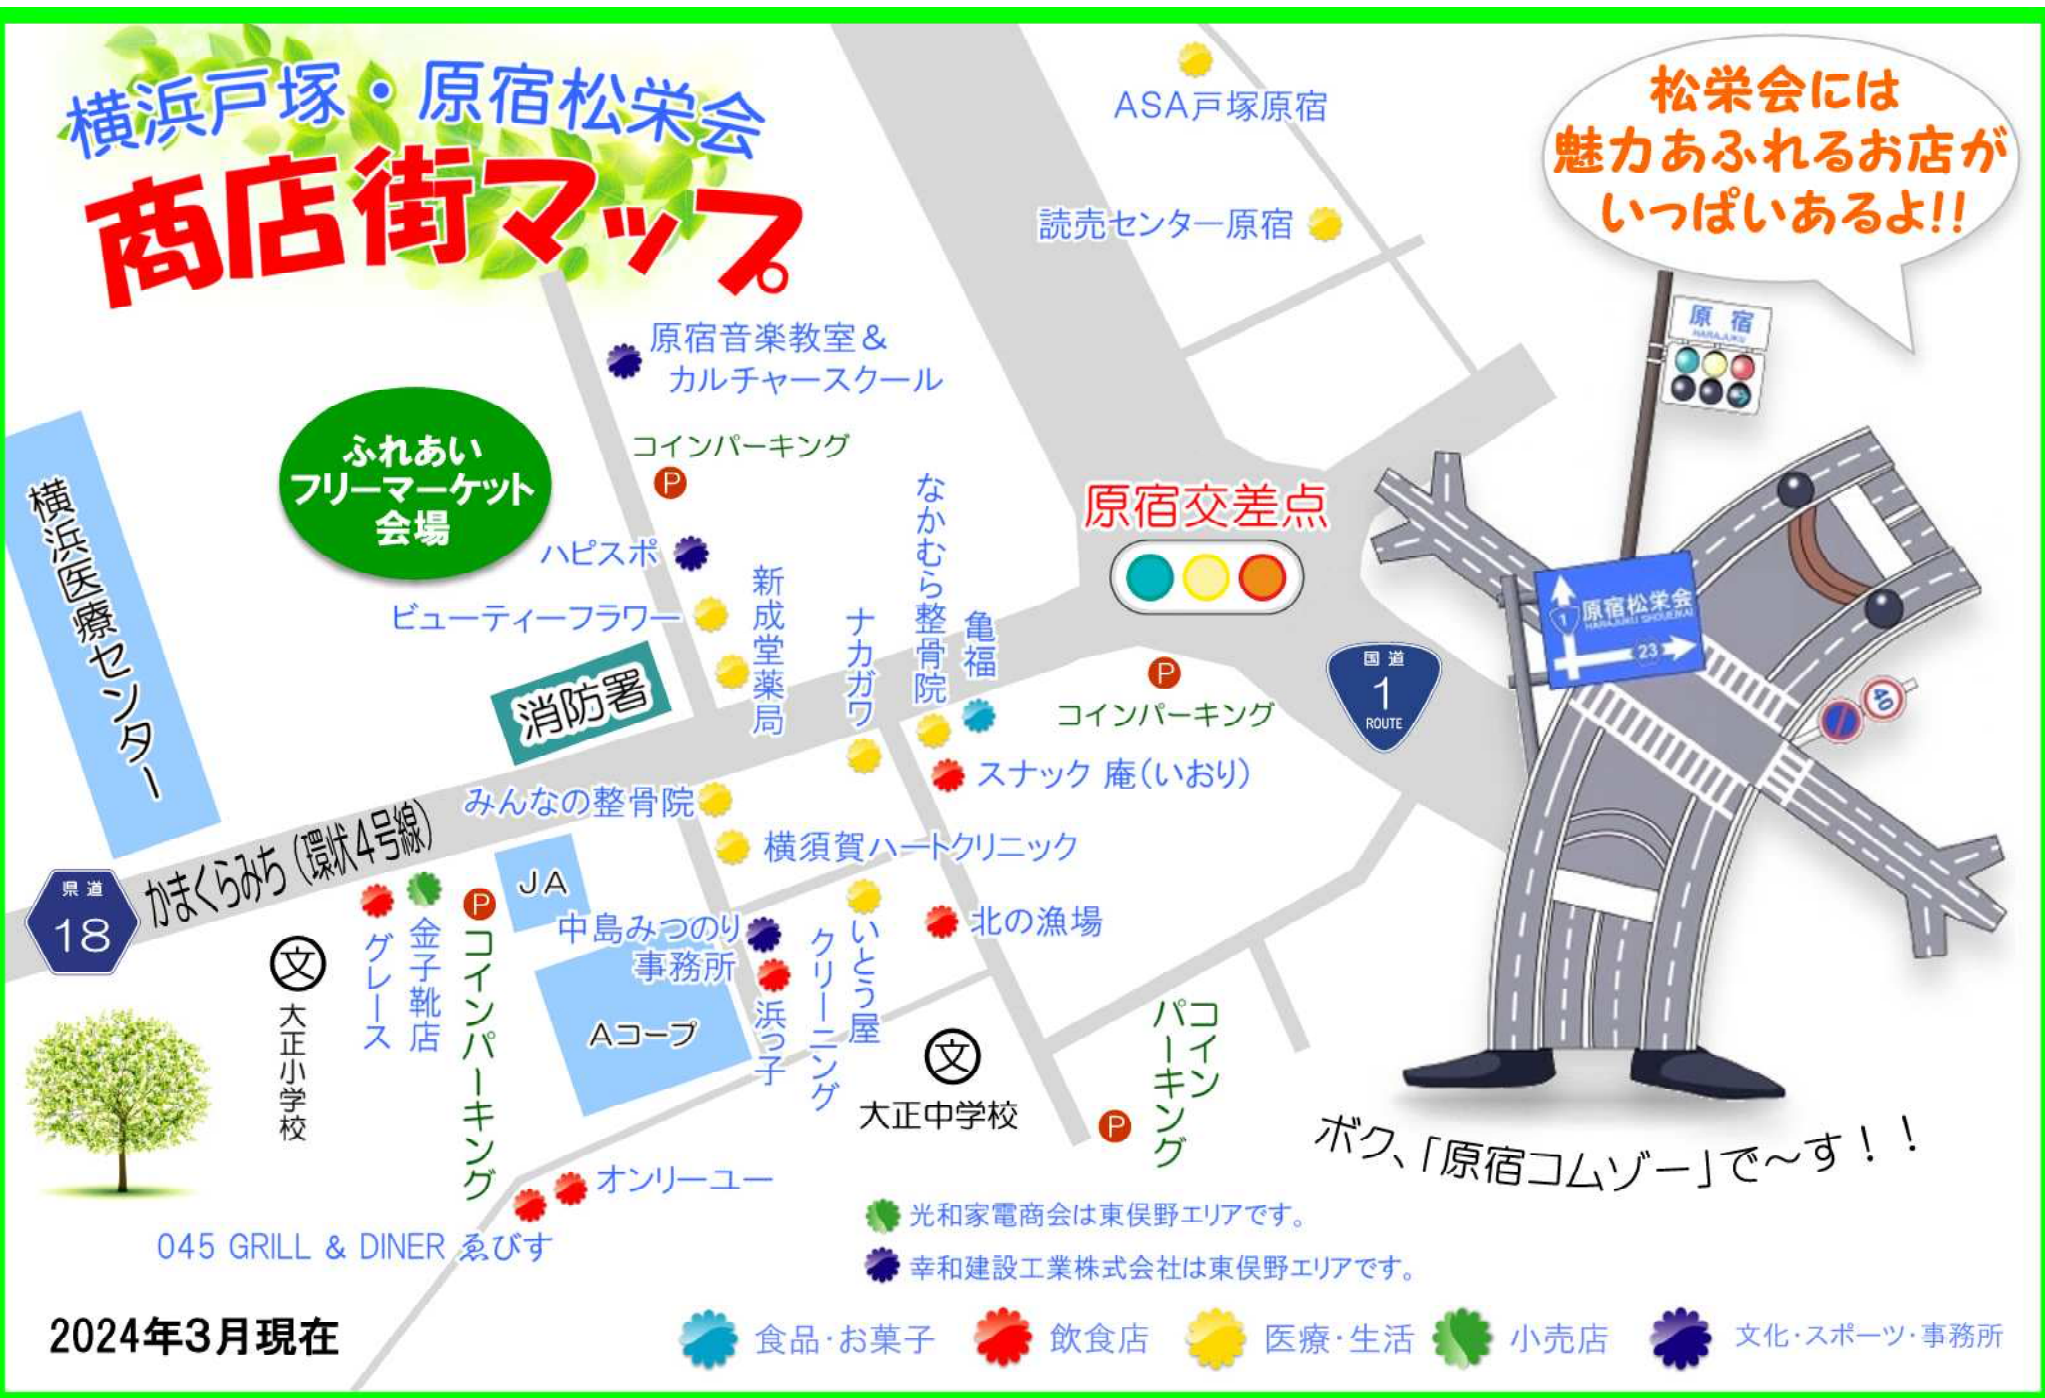

横浜戸塚・原宿松栄会 商店街マップ

松栄会には
魅力あふれるお店が
いっぱいあるよ!!

ボク、「原宿コムゾー」で〜す!!

● 光和家電商会は東俣野エリアです。
● 幸和建设工業株式会社は東俣野エリアです。

2024年3月現在

- 食品・お菓子
- 飲食店
- 医療・生活
- 小売店
- 文化・スポーツ・事務所